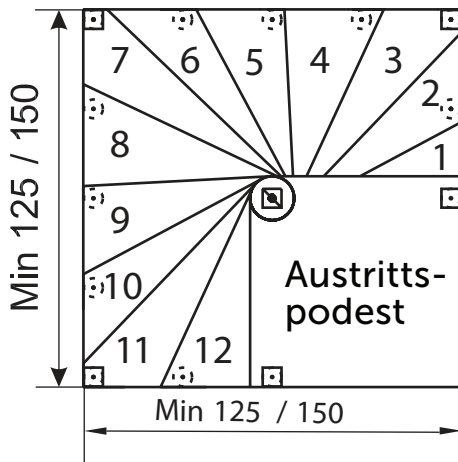

Hyperion

H

Min 260cm
Max 286cm