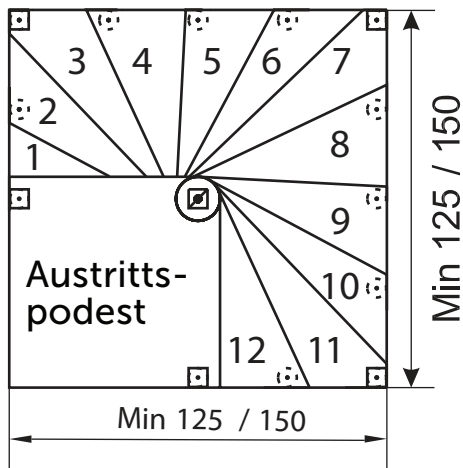

Hyperion

H

Min 260cm
Max 286cm